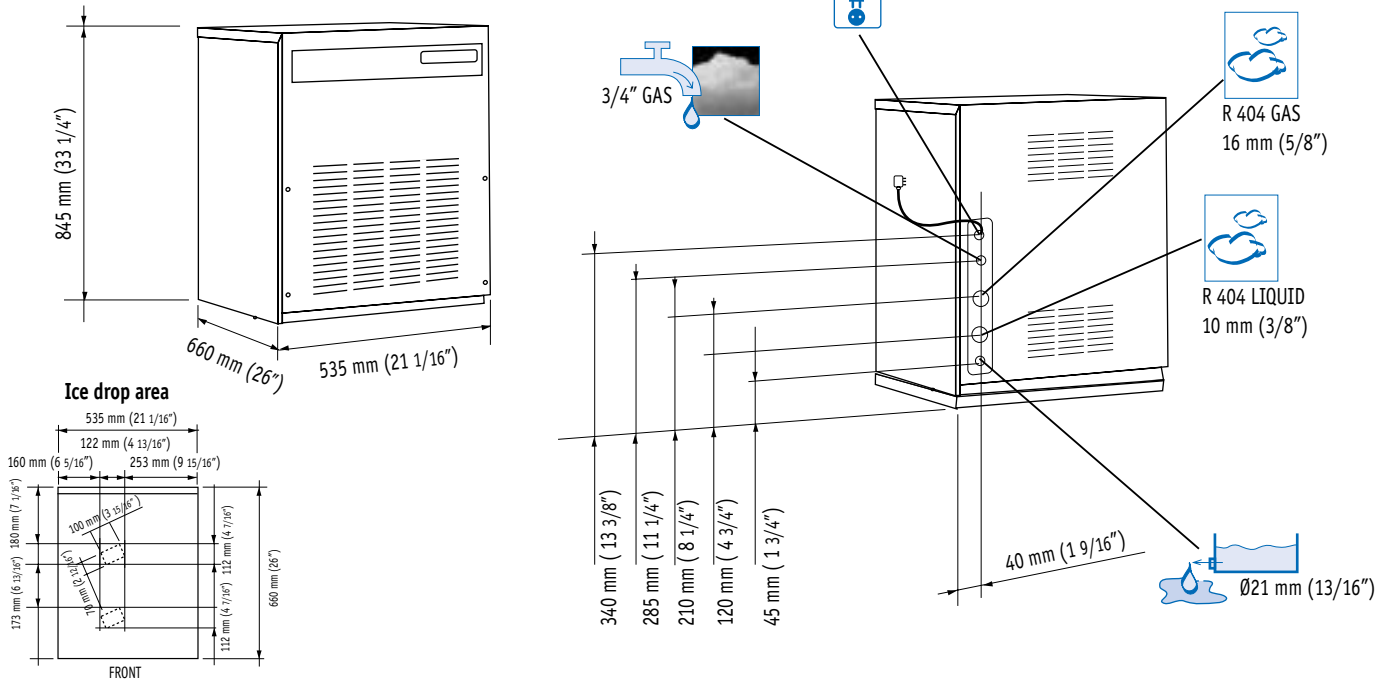

MF 62

MF 62 SPLIT	[V/Hz/ph] 230/50/1	R22/R404A/R507 (T ev: -16°C or -3,2°F; T cond. +40°C or 104°F)	[W] 5300	[Btu/h] 18084	[W] 400	[A] 1.4	[kg] 99	[lbs] 218	[kg] 108	[lbs] 238

MF 62 SPLIT

°F	50°	60°	70°	90°	
°C	10°	15°	21°	32°	
10°	1150	1100	1050	950	kg
50°	2535	2425	2315	2094	lbs
21°	1070	1020	970	870	kg
70°	2359	2249	2138	1918	lbs
32°	970	920	870	770	kg
90°	2138	2028	1918	1697	lbs
38°	920	870	820	720	kg
100	2028	1918	1808	1587	lbs

Minimum	Maximum
10°C (50°F)	40°C (104°F)
5°C (41°F)	35°C (95°F)
-10%	+10%
1 BAR 14 psi	5 BAR 70 psi

Machine requires voltage indicated on rating name plate. Failures caused by improper voltage are not considered factory defects. Scotsman products are not designed for outdoor installation. Extended periods of operation at temperatures exceeding the above limitations constitutes misuse under the terms of Scotsman Limited Warranty, resulting in a loss.

La machine doit être raccordée conformément au voltage indiqué sur la plaque signalétique. Les éventuels dégâts causés par un non respect de cette consigne ne peuvent être considérés comme des défauts de fabrication. Les machines à glace Scotsman ne sont pas conçues pour être utilisées à l'extérieur. Le fonctionnement prolongé à des températures supérieures ou inférieures aux limites ci-dessus sont considérées comme une mauvaise utilisation dans le cadre de la garantie Scotsman.

Der Eisbereiter benötigt eine Stromspannung gemäß Geräte-Typenschild. Störungen oder Ausfälle, durch den Betrieb mit falscher Stromspannung sind keine Fabrikationsfehler und fallen nicht unter Garantie. Scotsman Eisbereiter sind nicht für die Installation im Freien geeignet. Der längere Betrieb bei Temperaturen über den obigen Grenzwerten ist eine falsche Anwendung und bedeutet den Verlust der Garantieleistung.

Los requerimientos eléctricos de la máquina están indicados en la placa de características. Los daños causados por voltajes inadecuados no son considerados defectos de fábrica. Las máquinas de hielo Scotsman, no están diseñadas para trabajar a la intemperie. Largos periodos de funcionamiento a temperaturas que excedan de las limitaciones indicadas, constituyen maltrato de acuerdo con las observaciones de Scotsman.

La macchina richiede il voltaggio indicato sulla targhetta di identificazione. Danni causati da voltaggi diversi non sono considerati difetti di produzione. I prodotti Scotsman non vanno utilizzati all'aperto. Un prolungato periodo di utilizzo al di fuori delle temperature indicate non è consentito e causa l'automatico decadere della garanzia.

Scotsman® The one the world relies on.
Ice Systems

Certified ISO 9001:2000